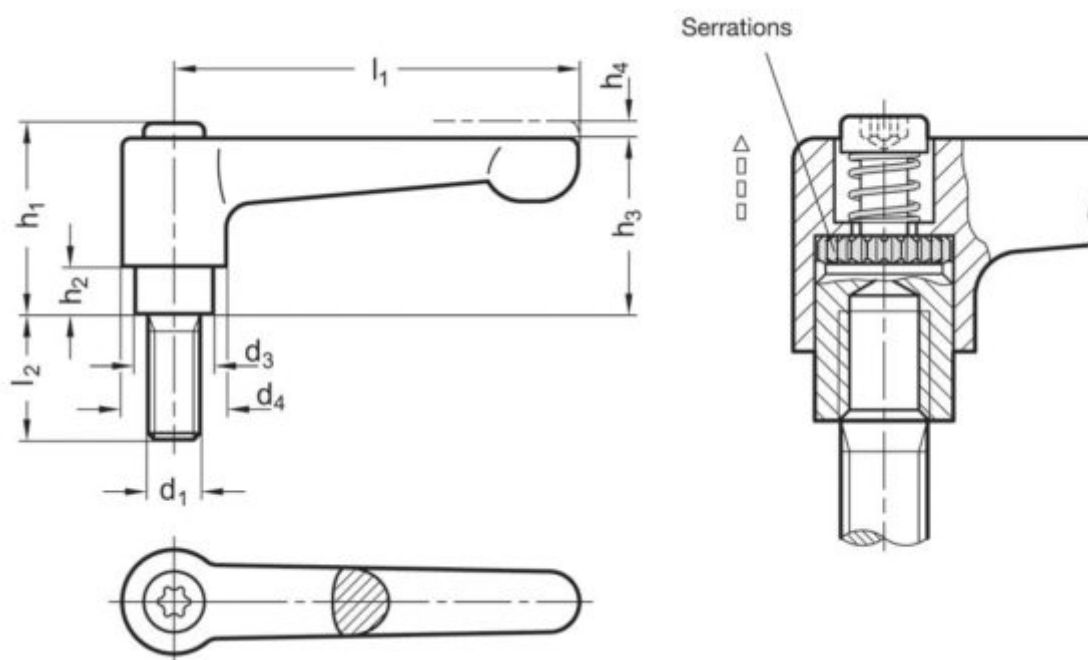

Varenummer: 20302222312OS
Beskrivelse: E+G Indstilleligt spændegreb, udv. gevind
GN 302.2-22-M3-12-OS

Mål

D1 = 3	L2 = 12
D3 = 8	W = 14
D4 = 10.5	
H1 = 18.5	
H2 = 2	
H3 = 16.5	
H4 = 3	
L1 = 22	